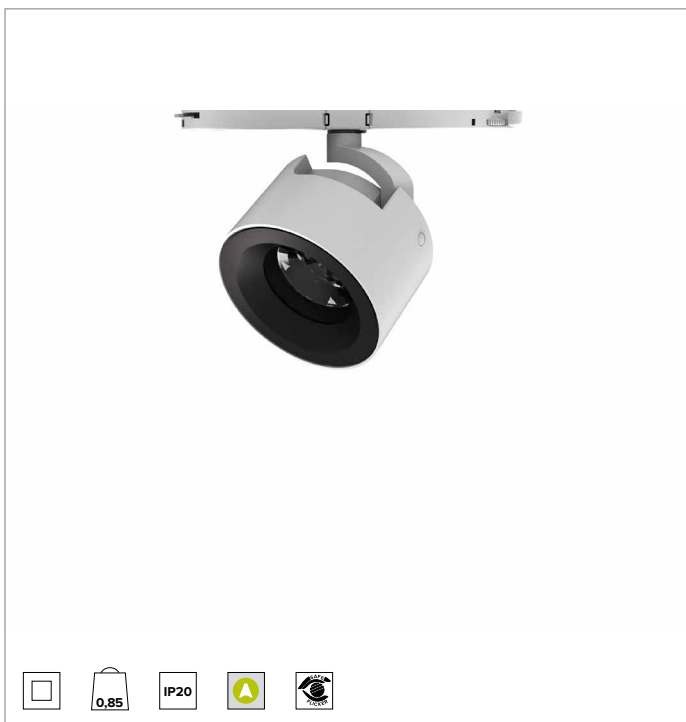

### Projecteur professionnel LED orientable

	3000K	H(m)	D(m)	E <sub>max</sub> (lx)
	Ra90		36°	
Fixture Power	29W	1	0.64	6849
Source Flux	2999lm	2	1.28	1712
Fixture Flux	2419lm	3	1.92	761
Efficacy	82lm/W	4	2.57	428
TS1915	I <sub>max</sub> =2284cd/klm	I <sub>max</sub>	6849cd	5
			3.21	274

#### CARACTÉRISTIQUES DE L'ÉCLAIRAGE

Version Flood avec lentille TIR en PMMA de degré optique.

**Optique : LENTILLE**

**Ouverture du faisceau : FL**

**Rendement optique : 81%**

**Flux appareil : 2419lm**

**Efficacité lumineuse : 82lm/W**