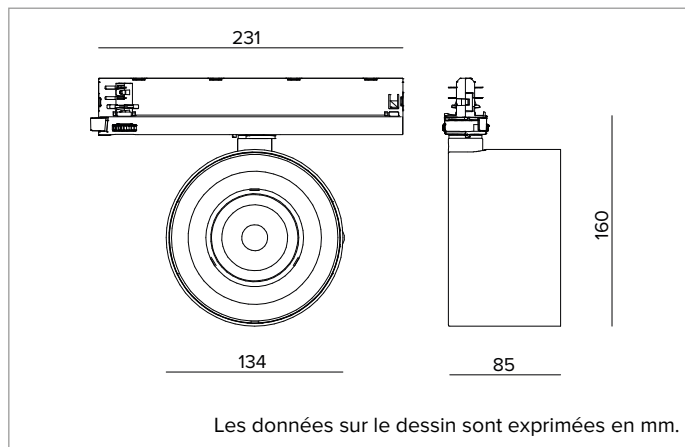

### Projecteur professionnel LED orientable

	3000K	H(m)	D(m)	E <sub>max</sub> (lx)
	Ra90		36°	
Fixture Power	29W	1	0.64	6849
Source Flux	2999lm	2	1.28	1712
Fixture Flux	2419lm	3	1.92	761
Efficacy	82lm/W	4	2.57	428
TS1915	I <sub>max</sub> =2284cd/klm	I <sub>max</sub>	6849cd	5
			3.21	274